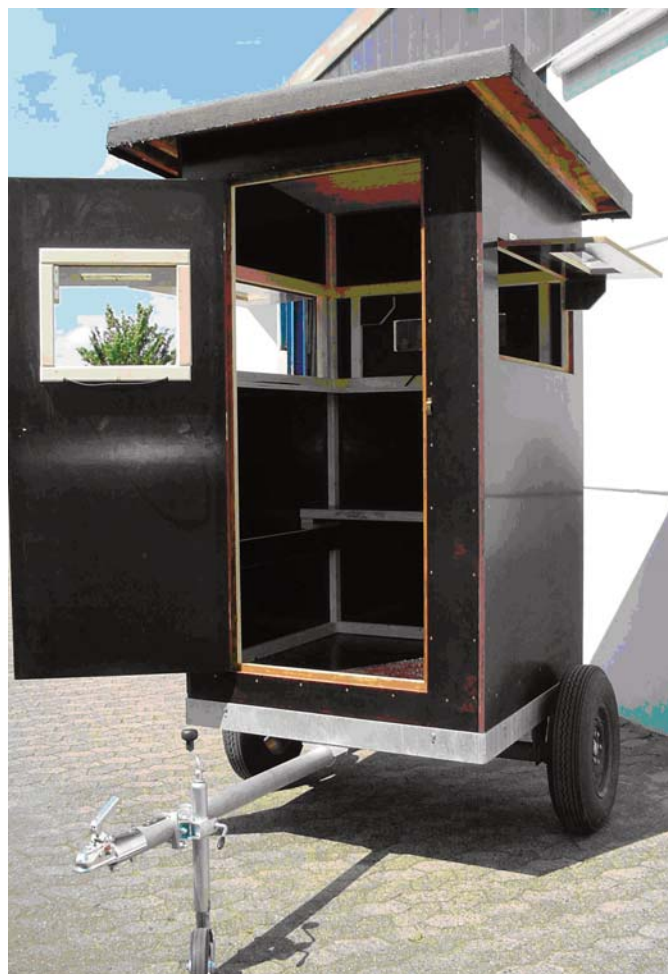

Ansitzkanzel

mit Fahrgestell incl. 1 Stützrad und 1 Stütze hinten

Gefertigt aus
filmbeschichteten
Sperrholzplatten mit:

- ✓ einer großen Tür
- ✓ vier Klappen zum Öffnen
- ✓ Plexiglasscheiben zur guten Durchsicht
- ✓ das Dach ist mit Schweißbahnen beklebt
- ✓ Größe: ca. 125 x 125 x 200 cm

Preis 1030,00 Euro incl. MwSt

Das Vördewerk ist eine Einrichtung der Lebenshilfe für Menschen mit Behinderungen Bremervörde/Zeven gemeinnützige GmbH.

Ansprechpartner: Horst Krischer
Vördewerk, Anerkannte Werkstatt für behinderte Menschen
Industriestraße 2, 27432 Bremervörde
Telefon 04761-99 48 20, Fax 04761-99 48 44
E-Mail krischer@voerdewerk.de
www.lebenshilfe-bremervoerde.de